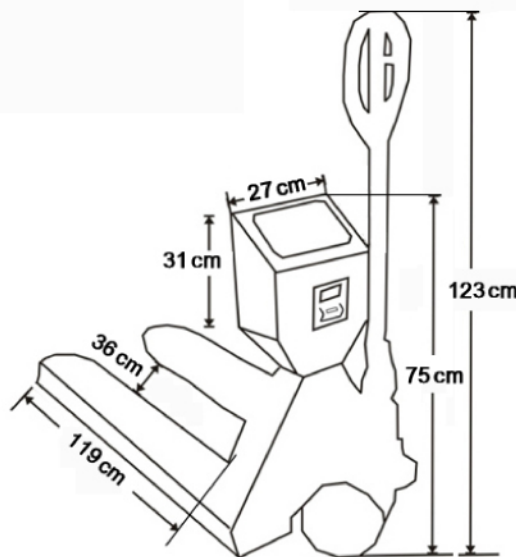

เครื่องชั่งน้ำหนัก ระบบอิเล็กทรอนิกส์

" ZEPER " รุ่น TA-A12

- พิกัดกำลังสูงสุด 2000 kg ละเอียด 1 kg
- จอภาพ LCD สีดำ สูง 24.0 mm
- โปรแกรม : หักค่าน้ำหนักภาชนะ (TARE)
- อุปกรณ์มาตรฐาน ช่องสัญญาณ RS232C สำหรับเชื่อมกับ Printer ได้
- ใช้พลังงานจาก AC adapter 9V/800mA (Internal Charge),
  Rechargeable battery (6V/4Ah) ใช้งานต่อเนื่อง 50 ชั่วโมง
- ผลิตภัณธ์ของประเทศจีน
- รับประกันคุณภาพ 1 ปี

จัดจำหน่ายโดย :

บริษัท เซ็ปเปอร์ อินสตรูเมนต์ จำกัด

28/4 หมู่ 4 ตำบลบางแม่นาง อำเภอบางใหญ่ จังหวัดนนทบุรี 11140

Tel. : 0-2191-8780 Fax. : 0-2191-8779

Homepage : www.zepper.biz Email : Sales@zepper.biz